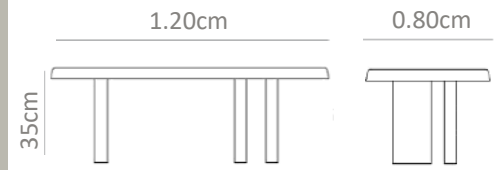

MXN
\$25,000

No. 0200BU

Mesa fabricada en madera de teca de forma circular, con cubierta en tablonces y tres bases.

MXN
\$18,000

No. 0201BV

Mesa en madera de teca con cubierta en tablonces formados por un marco y base en patas cónicas.

MXN
\$18,000

No. 0202BW

Mesa fabricada en madera de teca de forma circular, con cubierta en tablones y base en cilindros.

MXN \$18,000

No. 0203BX

Mesa de centro en forma circular con tablones en madera de teca y bases cruzadas.