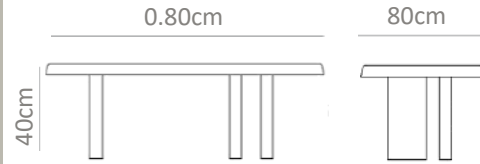

paid
FURNITURE ATELIER

OUTDOOR
COFFEE TABLES

No. 0194BO

Mesa de centro fabricada en madera de teca en tablonces de forma rectangular.

MXN
\$16,000

No. 0195BP

Mesa de centro con base de herrería estufada cromada con postes cuadrados y cubierta en tablonces de teca natural.

MXN
\$18,000

No. 0196BQ

Mesa de centro fabricada en madera de teca de forma circular comuna cubierta en tablonos y base en listones entre cruzados.

MXN
\$14,000

No. 0197BR

Mesa de centro fabricada por completo en madera de teca en forma rectangular con cubierta en tablonos y una base en esferas.