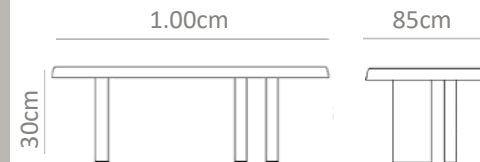

paid
FURNITURE ATELIER

OUTDOOR
COFFEE TABLES

No. 0194BO

Mesa de centro fabricada en madera de teca en tablonces de forma rectangular.

MXN
\$16,000

No. 0195BP

Mesa de centro con base de herrería estufada cromada con postes cuadrados y cubierta en tablonces de teca natural.

MXN
\$18,000

No. 0196BQ

Mesa de centro fabricada en madera de teca de forma circular comuna cubierta en tablonos y base en listones entre cruzados.

MXN
\$14,000

No. 0197BR

Mesa de centro fabricada por completo en madera de teca en forma rectangular con cubierta en tablonos y una base en esferas.

MXN
\$25,000

No. 0198BS

Mesa de centro fabricada en base de herrería estufada cromada en poste cuadrada, con cubierta en tablonces de madera de teca.

MXN
\$16,000

No. 0199BT

Mesa fabricada en madera de teca con tablonces y postes cuadrados con una sub base en red plana.