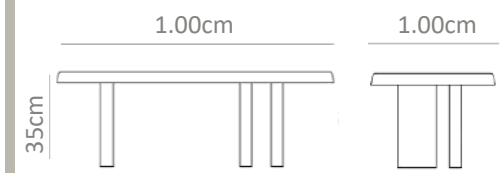

MXN
\$18,000

No. 0202BW

Mesa fabricada en madera de teca de forma circular, con cubierta en tablones y base en cilindros.

MXN \$18,000

No. 0203BX

Mesa de centro en forma circular con tablones en madera de teca y bases cruzadas.