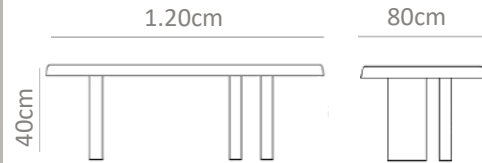

paid
FURNITURE ATELIER

OUTDOOR
COFFEE TABLES

No. 0194BO

Mesa de centro fabricada en madera de teca en tablonces de forma rectangular.

MXN
\$16,000

No. 0195BP

Mesa de centro con base de herrería estufada cromada con postes cuadrados y cubierta en tablonces de teca natural.

MXN
\$18,000

No. 0196BQ

Mesa de centro fabricada en madera de teca de forma circular comuna cubierta en tablonos y base en listones entre cruzados.

MXN
\$14,000

No. 0197BR

Mesa de centro fabricada por completo en madera de teca en forma rectangular con cubierta en tablonos y una base en esferas.