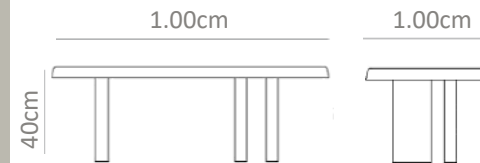

MXN
\$25,000

No. 0200BU

Mesa fabricada en madera de teca de forma circular, con cubierta en tablonces y tres bases.

MXN
\$18,000

No. 0201BV

Mesa en madera de teca con cubierta en tablonces formados por un marco y base en patas cónicas.

MXN
\$18,000

No. 0202BW

Mesa fabricada en madera de teca de forma circular, con cubierta en tablones y base en cilindros.

MXN \$18,000

No. 0203BX

Mesa de centro en forma circular con tablones en madera de teca y bases cruzadas.