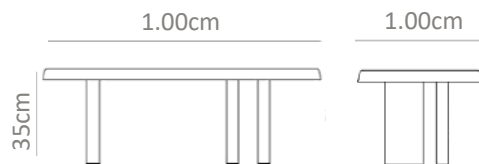

Mesa de centro fabricada en base de herrería estufada cromada en poste cuadrada, con cubierta en tablonces de madera de teca.

MXN
$16,000