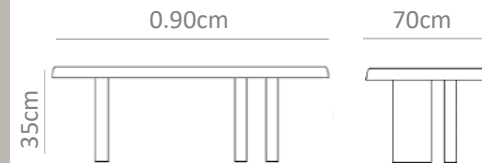

paid
FURNITURE ATELIER

OUTDOOR
COFFEE TABLES

No. 0194BO

Mesa de centro fabricada en madera de teca en tablonces de forma rectangular.

MXN
\$16,000

No. 0195BP

Mesa de centro con base de herrería estufada cromada con postes cuadrados y cubierta en tablonces de teca natural.

MXN
\$18,000

No. 0196BQ

Mesa de centro fabricada en madera de teca de forma circular comuna cubierta en tablonos y base en listones entre cruzados.

MXN
\$14,000

No. 0197BR

Mesa de centro fabricada por completo en madera de teca en forma rectangular con cubierta en tablonos y una base en esferas.