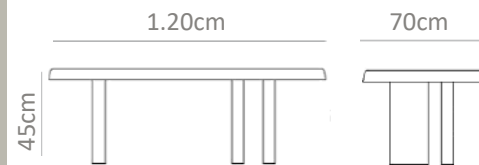

MXN
\$18,000

No. 0196BQ

Mesa de centro fabricada en madera de teca de forma circular comuna cubierta en tablonos y base en listones entre cruzados.

MXN
\$14,000

No. 0197BR

Mesa de centro fabricada por completo en madera de teca en forma rectangular con cubierta en tablonos y una base en esferas.

MXN
\$25,000

No. 0198BS

Mesa de centro fabricada en base de herrería estufada cromada en poste cuadrada, con cubierta en tablonces de madera de teca.

MXN
\$16,000

No. 0199BT

Mesa fabricada en madera de teca con tablonces y postes cuadrados con una sub base en red plana.

MXN
\$25,000

No. 0200BU

Mesa fabricada en madera de teca de forma circular, con cubierta en tablonces y tres bases.

MXN
\$18,000

No. 0201BV

Mesa en madera de teca con cubierta en tablonces formados por un marco y base en patas cónicas.