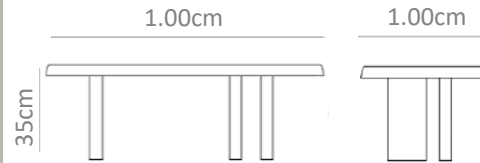

MXN
$18,000